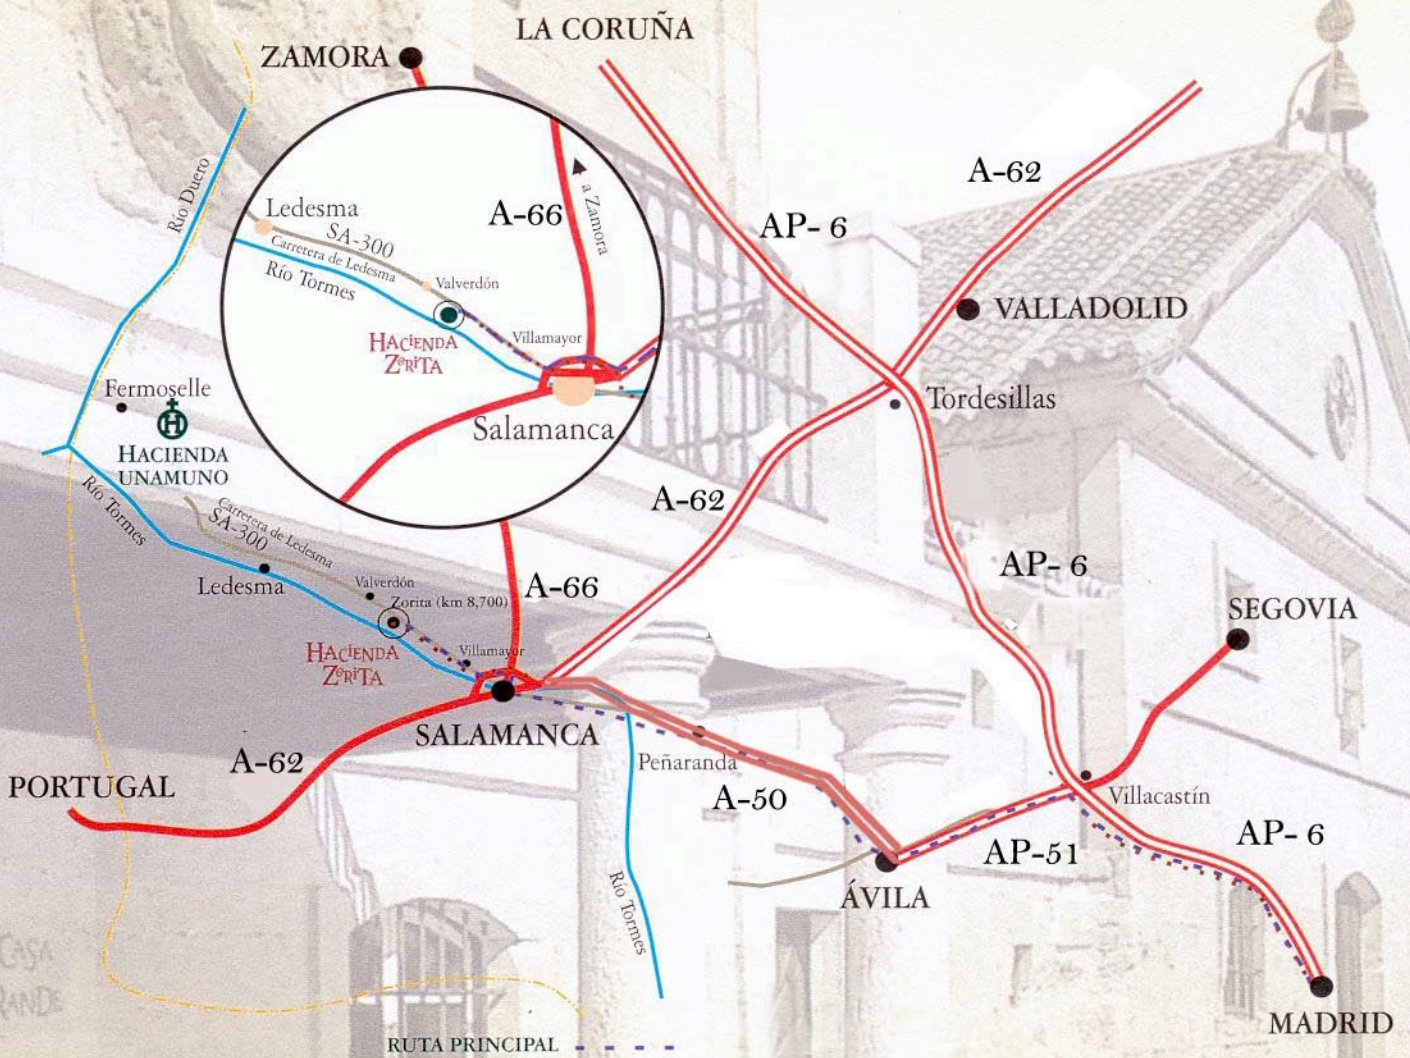

# HACIENDA ZORITA

#### Distancias en tiempo desde Hacienda Zorita:

Avila, 1h	Segovia, 1h y 30 min
Madrid, 2h	Valladolid, 1h
Salamanca, 10 min	Zamora, 50 min

the HACIENDAS DE ESPAÑA WORLD  
WINE · HOTELS · RESORTS \*\*\*\*\*

- Salida 18:00 h - Aoda. Mirat (Plaza Gabriel y Galán)
- Regreso: 2:00 h y 5:00 h.